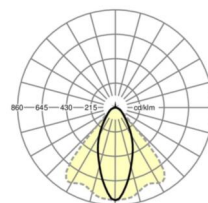

параметры

номер заказа	19420024320
код EAN	4020863415779
номер таможенного тарифа	94051190
Знак прохождения контроля	IP 20, класс защиты I, ENEC10 VDE, F, HACCP DIN10500/Food/IFS-пригодность для применения/BRC, Indoor, CE
Степень ударопрочности IK	IK03 (-20°C bis 45°C)
Температура окружения	ta -20°C в 45°C
Гарантийный срок	5 лет
Государственные программы поддержки	BEG - государственные субсидии для энергосберегающих зданий (действительна только для Германии)

электротехника

Балласт	Электронный драйвер (1 штука)
Мощность системы	39W
сетевое напряжение	230V/50Hz
автоматический предохранитель (пусковой ток)	17 штук/B10, 28 штук/B16, 29 штук/C10, 48 штук/C16
класс энергосбережения/Источник света	D

Оптика

Оснастка	LED, цветопередача/оттенок света CRI ≥ 80 / 3000K
Допуск для координаты цветности (MacAdam)	3SDCM
Фотобиологическая безопасность (светильник)	RG1
Номинальный световой поток	6967lm
Срок службы LED	50000h L80/B10 (Tq 45°C)
светоотдача светильников	180lm/W
Угол излучения	40° (C0) / 85° (C90)
UGR поп./вдоль	17.9 / 19.9

DEEP-LINK

<https://www.regiolux.de/ru/article/19420024320>

Ссылка	LED 7000lm 830
ηLB	100 %
Φ ↓/↑	99 % / 1 %
UGR поп./вдоль	17.9 / 19.9